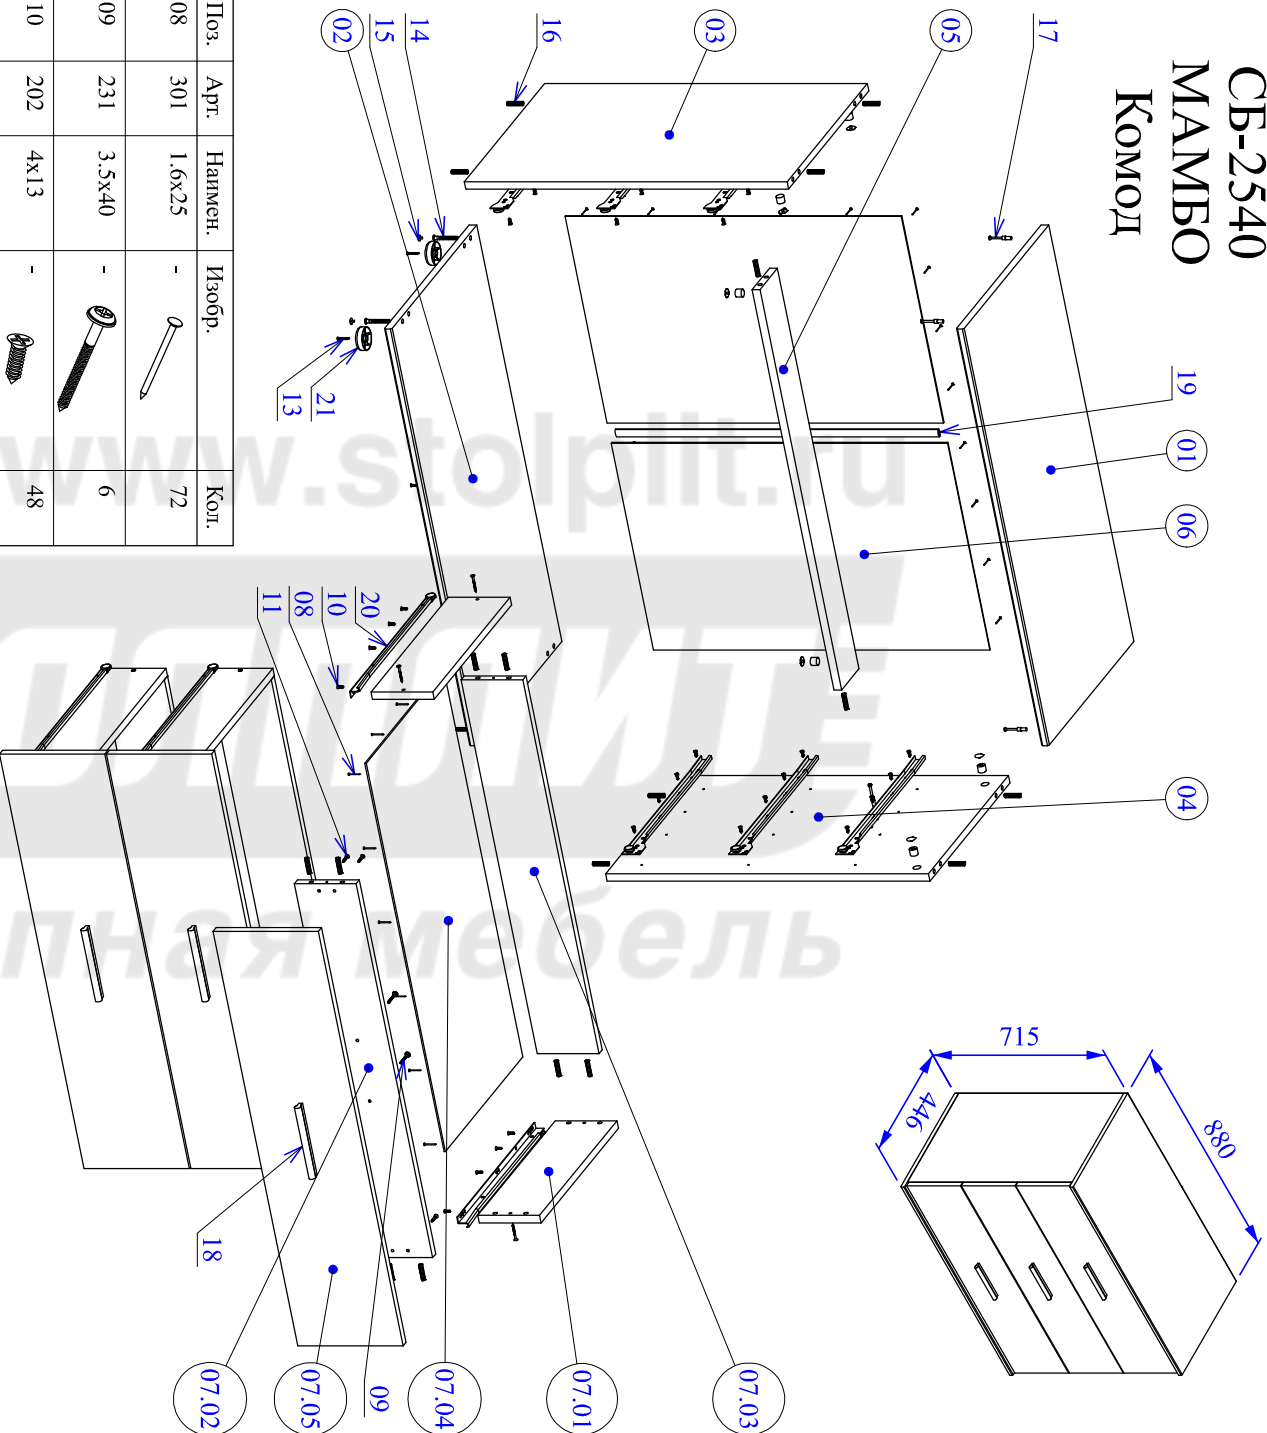

СБ-2540 МАМБО Комод

| Поз. | Апр. | Наимен. | Изобр. | Кол. |
|------|------|---------|--------|------|
| 08 | 301 | 1.6x25 | | 72 |
| 09 | 231 | 3.5x40 | | 6 |
| 10 | 202 | 4x13 | | 48 |
| 11 | 209 | 4x25 | | 12 |
| 12 | 203 | 4x35 | | 12 |
| 13 | 260 | 4x25 | | 5 |
| 14 | 406 | Ø7x50 | | 4 |
| 15 | 461 | - | | 4 |
| 16 | 410 | Ø8x30 | | 34 |
| 17 | 561 | - | | 6 |
| 18 | 402 | - | | 3 |
| 19 | 407 | - | | 1 |
| 20 | 408 | L=400 | | 3 |
| 21 | 401 | - | | 5 |

ВНИМАНИЕ!
Ножки поз.21 крепятся
саморезами поз.13
по месту.

| Поз. | L | B | S | Кол. |
|-------|-----|-----|----|------|
| 01 | 880 | 440 | 16 | 1 |
| 02 | 880 | 440 | 16 | 1 |
| 03 | 668 | 415 | 16 | 1 |
| 04 | 668 | 415 | 16 | 1 |
| 05 | 846 | 90 | 16 | 1 |
| 06 | 696 | 437 | 3 | 2 |
| 07.01 | 400 | 128 | 16 | 6 |
| 07.02 | 790 | 128 | 16 | 3 |
| 07.03 | 790 | 128 | 16 | 3 |
| 07.04 | 820 | 400 | 3 | 3 |
| 07.05 | 876 | 218 | 16 | 3 |